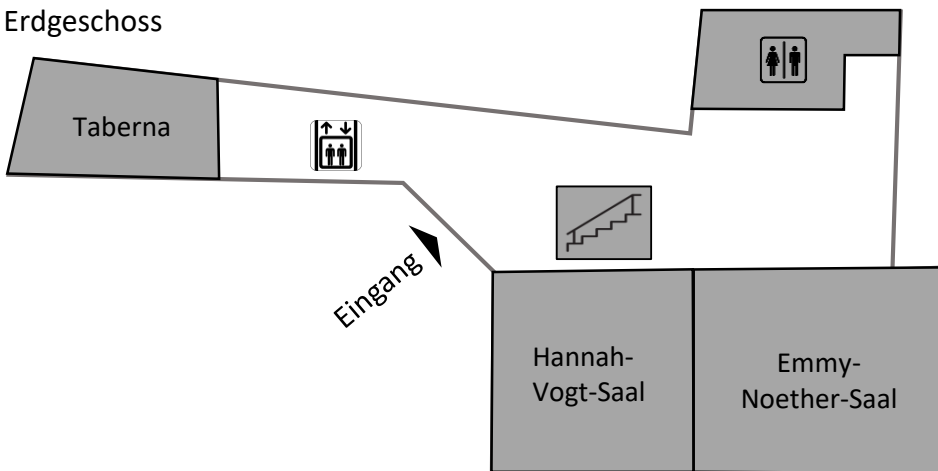

 Bus: Haltestellen „Weender Straße“, alternativ „Judenstraße“ oder „ZOB (Bahnhof)“

 Parken: z.B. „Parkplatz Albaniplatz / Stadthalle“ oder „Parkhaus im Carré“

Die Alte Mensa liegt in der Fußgängerzone und kann nicht direkt mit dem Auto angefahren werden.

Alte Mensa
Wilhelmsplatz 3, 37073 Göttingen

Erdgeschoss

1. Obergeschoss

2. Obergeschoss