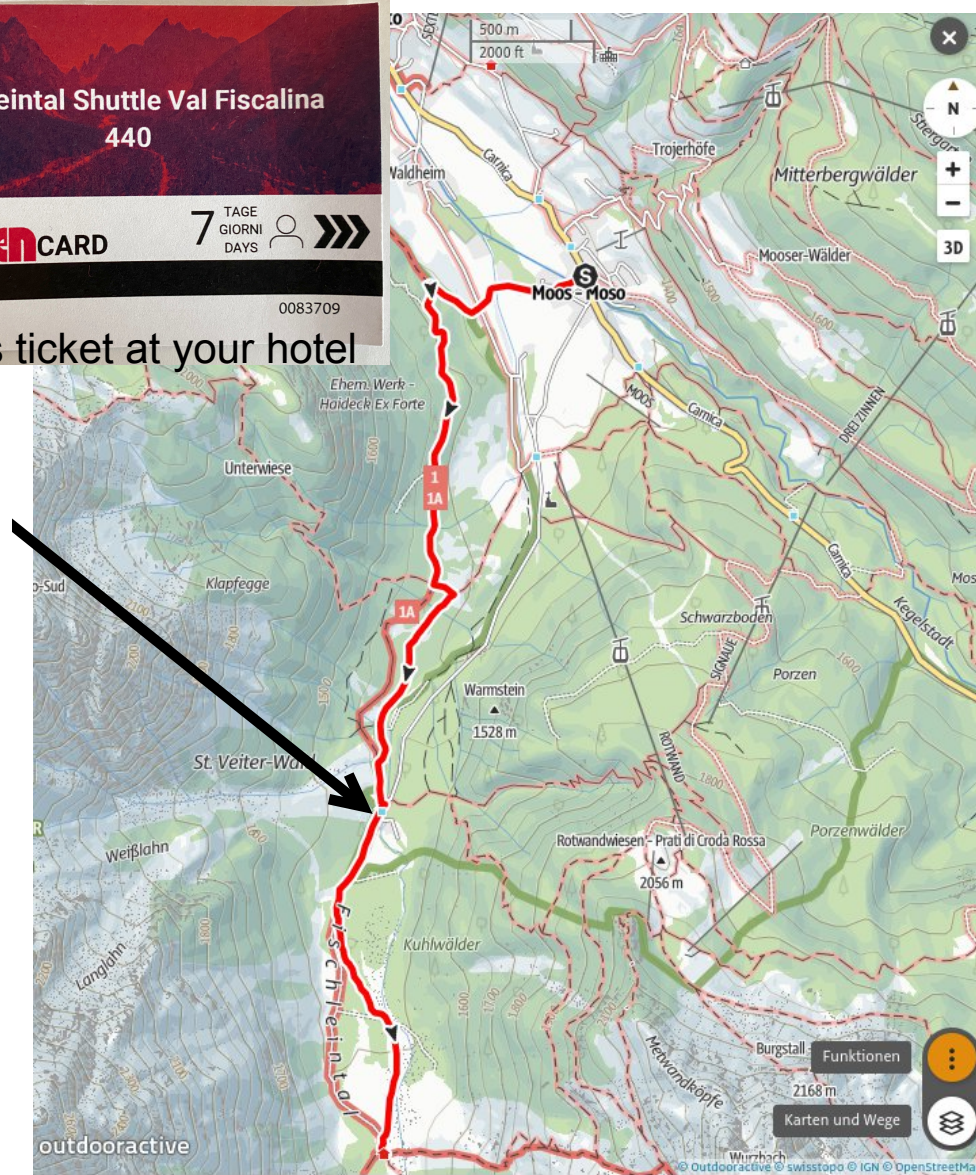

5,6 km Strecke    1:35 h Dauer    198 hm Aufstieg    11 hm Abstieg    1527 m Höchster Punkt    1329 m Tiefster Punkt    Höhenprofil ^