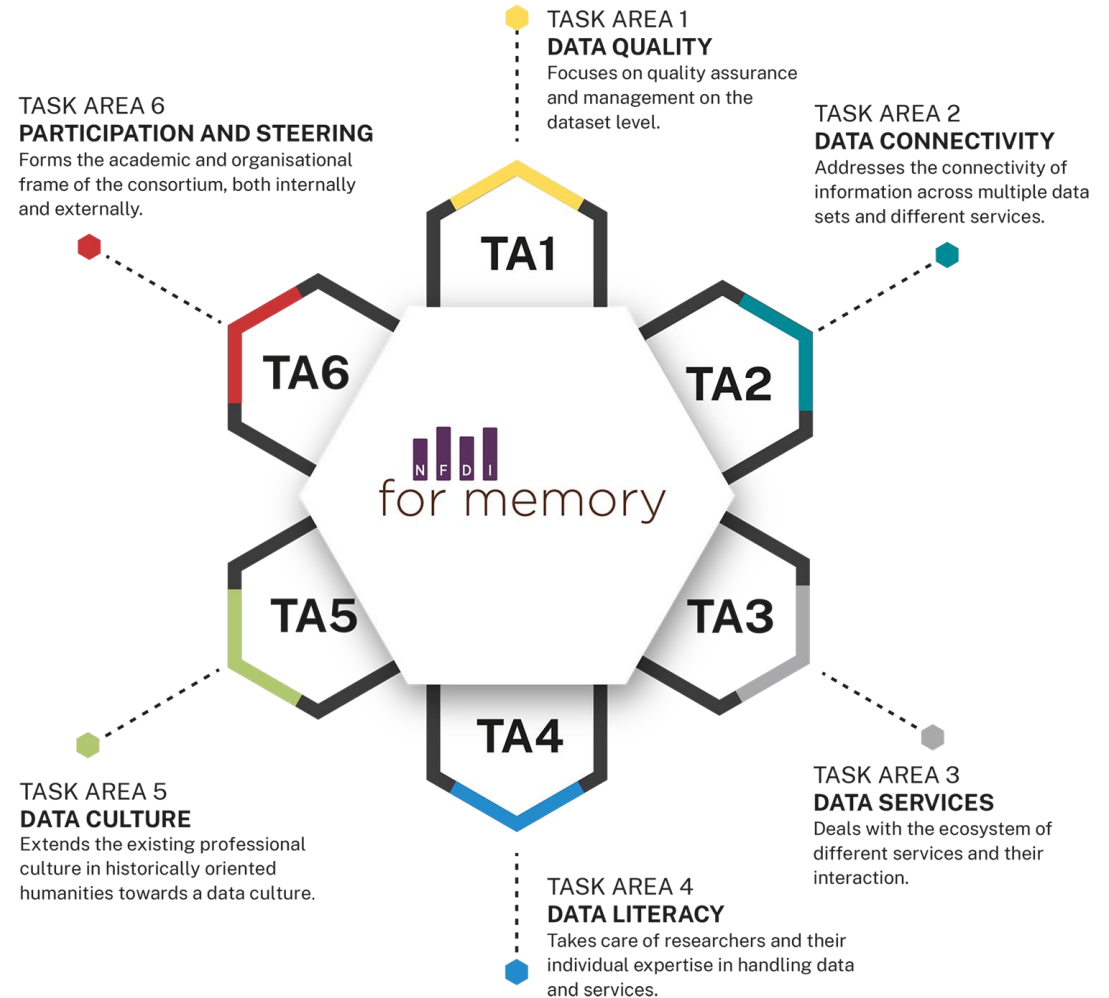

NFDI-Konsortium für die historisch arbeitenden Geisteswissenschaften

- **vereint** systematisch Forschungs-, Gedächtnis- und Informationsinfrastruktureinrichtungen in einer digitalen Forschungsinfrastruktur
- **betreibt** die digitale Transformation der historisch arbeitenden Community
- **entwickelt** die digitale historische Quellenkritik für die Geisteswissenschaften und die NFDI

IEG
Leibniz-Institut für Europäische Geschichte

Deutsches Museum

Verband der Historiker und Historikerinnen Deutschlands

HERDER-INSTITUT
für historische Ostmitteleuropaforschung
INSTITUT DER LEIBNIZ-GEMEINSCHAFT